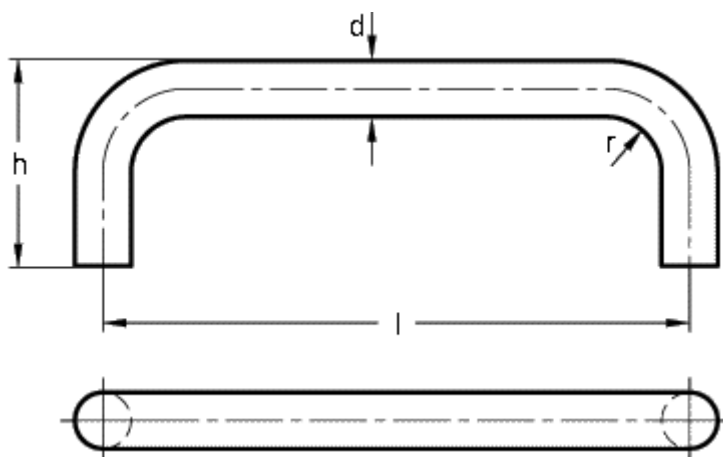

Varenummer: 20425312160ST

Beskrivelse: E+G Bøjlegreb GN 425.3-12-160-ST

Mål

d = 12

h = 51

$l \pm 0,25 = 160$

r = 14